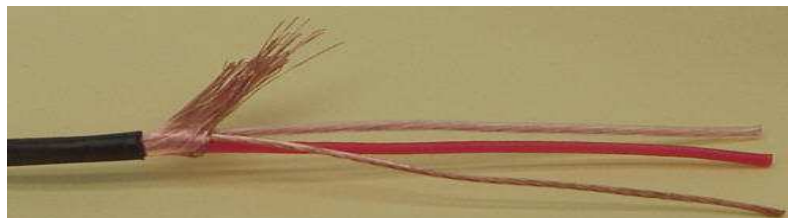

2549 Profesionální "NEGLEX" mikrofonní kabel; 2 samostatně izolované vodiče; průměr kabelu 6 mm; izolace vodiče XLPE folie; stínění Cu; vodič OFC; průřez Cu vodiče 0,339 mm²

66,90 81,00

2791 Vysoce odolný profesionální broadcast mikrofonní kabel; 2 samostatně izolované vodiče; průměr kabelu 5,5 mm; izolace vodiče XLPE folie; stínění Cu; průřez Cu vodiče 0,206 mm²

95,00 115,00

MIKROFONNÍ KABEL "ECONOMY" série cena bez DPH cena s DPH

2582 Mikrofonní kabel Economy série; 2 samostatně izolované vodiče; izolace vodiče LNLPE folie; průřez Cu vodiče 0,135 mm²; průměr kabelu 6 mm

44,60 54,00

MOGAMI - ceník

SYMETRICKÝ KABEL "CONSOLE" série

cena bez DPH

cena s DPH

2944 Profesionální instalační symetrický kabel; 2 samostatně izolované vodiče; OFC; průřez Cu vodiče 0,15 mm²; průřez lanka 0,18 mm²; průměr kabelu 2,5 mm